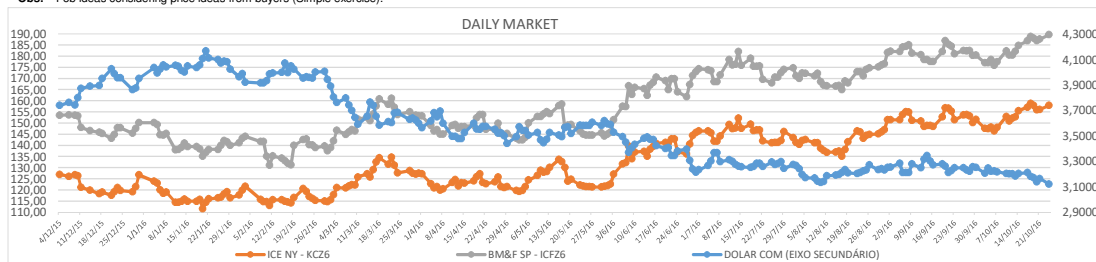

COLABORADORES	ASSUNTOS	SKYPE	TELEFONE FIXO	CEL. / WHAT'S UP	CEL. ADICIONAL
ALBERT MIRANDA PAIVA	COMERCIAL	-	-55 35 3015 5500/+55 35 3214 437/	+55 35 9 8722 3861	-
EDUARDO SOLAR	TRAFFIC/CLASSIFICAÇÃO	eduardo.solar.transporte	-55 35 3015 5500/+55 35 3214 437/	+55 35 9 9215 6140	-
JESSICA RIBEIRO VALERIO	ADMINISTRATIVO	mcc_adrielle	-55 35 3015 5500/+55 35 3214 437/	+55 35 9 8879 8923	-
JOSÉ ANTONIO DOS SANTOS MANGA	DIRETOR/QUALIDADE/COMERCIAL	mangajao	-55 35 3015 5500/+55 35 3214 437/	+55 35 9 8433 3280	+55 35 9 8879 9169
KELLY APARECIDA FERREIRA	CERTIFICAÇÕES	kelly-ferreira1	-55 35 3015 5500/+55 35 3214 437/	+55 35 9 8817 3837	-
LEONARDO SERGIO SOARES	DIRETOR/ADMINISTRATIVO/FINANCEIRO	lss_82	-55 35 3015 5500/+55 35 3214 437/	+55 35 9 8893 9033	+55 35 9 8722 3328
MARCO ANTONIO SMAGIASSI	TRADING/TRAFFIC	marco.gxp	-55 35 3015 5500/+55 35 3214 437/	+55 35 9 8845 2008	-
MARCOS EDUARDO CLAUDINO	COMERCIAL	marcos.claudino_mangacoffee	-55 35 3015 5500/+55 35 3214 437/	+55 35 9 8898 8100	+55 35 9 8879 9171
SANDRA GOMES	CLASSIFICAÇÃO	sandra.gomes.mangacoffee	-55 35 3015 5500/+55 35 3214 437/	+55 35 9 8834 5601	+55 35 9 8705 7164
THALES SARTO	EMBARQUE	-	-55 35 3015 5500/+55 35 3214 437/	+55 35 9 8879 8923	+55 35 9 8868 2541
WALLAFE VITOR TAVARES	EMBARQUE	-	-55 35 3015 5500/+55 35 3214 437/	+55 35 9 88398466	+55 35 9 9215 0026

Manga Coffee Corporation: Respect, Security and Quality!
Come and make us a visit. It will be a pleasure show you our projects and know your necessities!
Lets drink a cup of coffee! Await you!