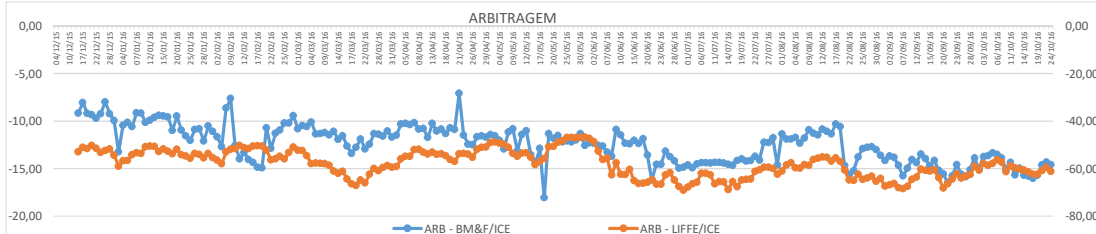

COLABORADORES	ASSUNTOS	SKYPE	TELEFONE FIXO	CEL. / WHAT'S UP	CEL. ADICIONAL
ALBERT MIRANDA PAIVA	COMERCIAL	-	-55 35 3015 5500/+55 35 3214 437/	+55 35 9 8722 3861	-
EDUARDO SOLAR	TRAFFIC/CLASSIFICAÇÃO	eduardo.solar.transporte	-55 35 3015 5500/+55 35 3214 437/	+55 35 9 9215 6140	-
JESSICA RIBEIRO VALERIO	ADMINISTRATIVO	mcc_adrielle	-55 35 3015 5500/+55 35 3214 437/	+55 35 9 8879 8923	-
JOSÉ ANTONIO DOS SANTOS MANGA	DIRETOR/QUALIDADE/COMERCIAL	mangajao	-55 35 3015 5500/+55 35 3214 437/	+55 35 9 8433 3280	+55 35 9 8879 9169
KELLY APARECIDA FERREIRA	CERTIFICAÇÕES	kelly-ferreira1	-55 35 3015 5500/+55 35 3214 437/	+55 35 9 8817 3837	-
LEONARDO SERGIO SOARES	DIRETOR/ADMINISTRATIVO/FINANCEIRO	lss_82	-55 35 3015 5500/+55 35 3214 437/	+55 35 9 8893 9033	+55 35 9 8722 3328
MARCO ANTONIO SMAGIASSI	TRADING/TRAFFIC	marco.gxp	-55 35 3015 5500/+55 35 3214 437/	+55 35 9 8845 2008	-
MARCOS EDUARDO CLAUDINO	COMERCIAL	marcos.claudino_mangacoffee	-55 35 3015 5500/+55 35 3214 437/	+55 35 9 8898 8100	+55 35 9 8879 9171
SANDRA GOMES	CLASSIFICAÇÃO	sandra.gomes.mangacoffee	-55 35 3015 5500/+55 35 3214 437/	+55 35 9 8834 5601	+55 35 9 8705 7164
THALES SARTO	EMBARQUE	-	-55 35 3015 5500/+55 35 3214 437/	+55 35 9 8879 8923	+55 35 9 8868 2541
WALLAFE VITOR TAVARES	EMBARQUE	-	-55 35 3015 5500/+55 35 3214 437/	+55 35 9 88398466	+55 35 9 9215 0026

Manga Coffee Corporation: Respect, Security and Quality!
Come and make us a visit. It will be a pleasure show you our projects and know your necessities!
Lets drink a cup of coffee! Await you!